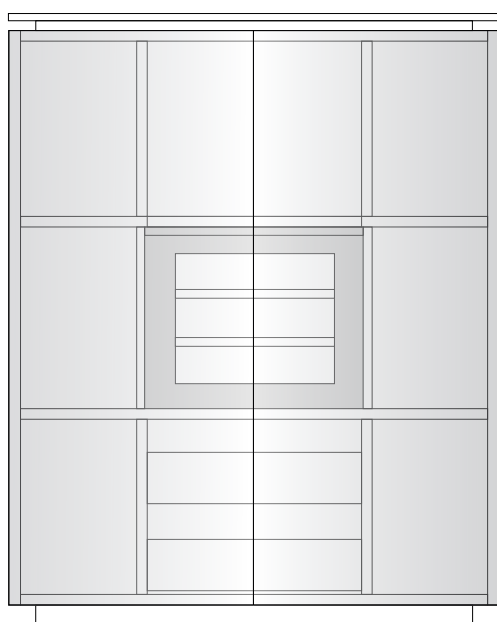

Scheda Tecnica

La madia Scigno è disponibile con struttura in legno o laccata, ante con struttura in metallo e fronte in vetro, per combinazioni materiche moderne e personalizzabili.

Inquadra il QR code per scoprire tutte le finiture disponibili sul nostro sito:

Unità di misura mm

1260

1540

635