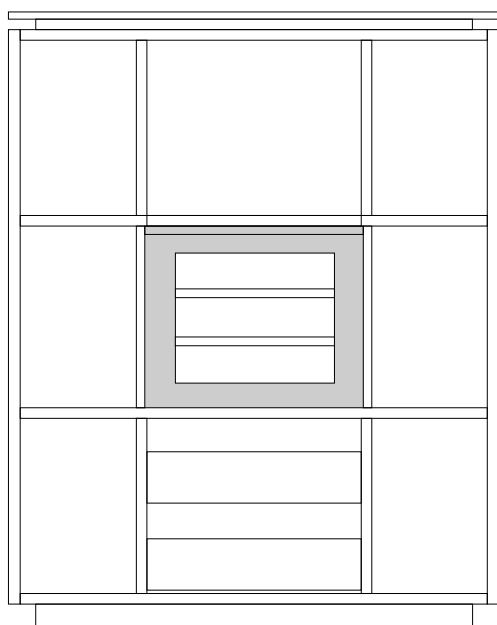

Scheda Tecnica

La madia Scigno è disponibile con struttura in legno o laccata, ante con struttura in metallo e fronte in vetro, per combinazioni materiche moderne e personalizzabili.

Inquadra il QR code per scoprire tutte le finiture disponibili sul nostro sito:

Unità di misura mm