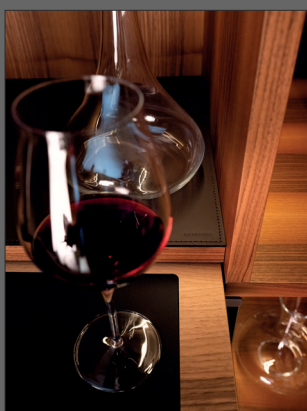

# Il noce nazionale

Realizzata in pregiato noce nazionale, un legno caldo e senza tempo, Scigno è un'esperienza, più che un arredo: un connubio di design, artigianalità e tecnologia. Ogni dettaglio è progettato per valorizzare ciò che accoglie, con un equilibrio perfetto tra estetica e funzionalità.

# La cantinetta

Scrigno integra un elettrodomestico refrigerato progettato appositamente per vini bianchi e spumanti. Una soluzione che trasforma la madia in un ambiente ideale per la conservazione e la degustazione per gli appassionati di vino.

# Dettagli

Il cassetto dedicato ai vini ospita le bottiglie con un'inclinazione di 35°, una posizione ideale per preservarne la qualità e mantenere il tappo correttamente umidificato. Questa soluzione, oltre a favorire la conservazione, valorizza le etichette e rende la presa più agevole, unendo praticità ed estetica in un gesto quotidiano.

Il cassetto organizer è pensato per accogliere con ordine tutti gli accessori dedicati al rito del vino: cavatappi, salvagoccia, stopper, termometro, tagliacapsule e aeratore trovano il loro posto in scomparti dedicati. Rivestito in cuoio e rifinito con dettagli sartoriali, mantiene ogni strumento sempre a portata di mano, trasformando la preparazione della degustazione in un gesto elegante e impeccabile.